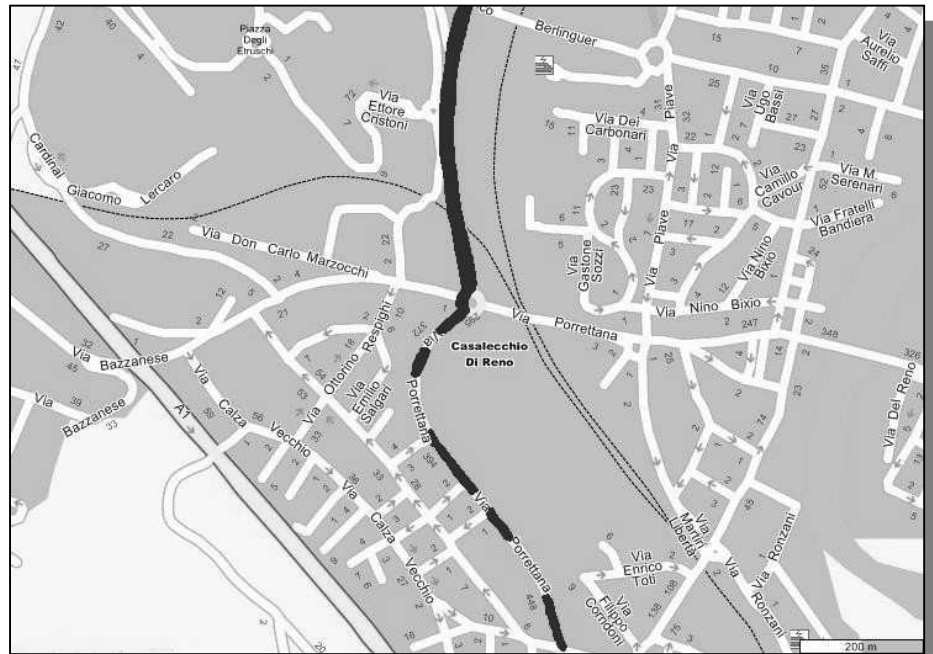

- Giunti a una rotonda proseguire dritto in direzione **SS64 Porrettana**