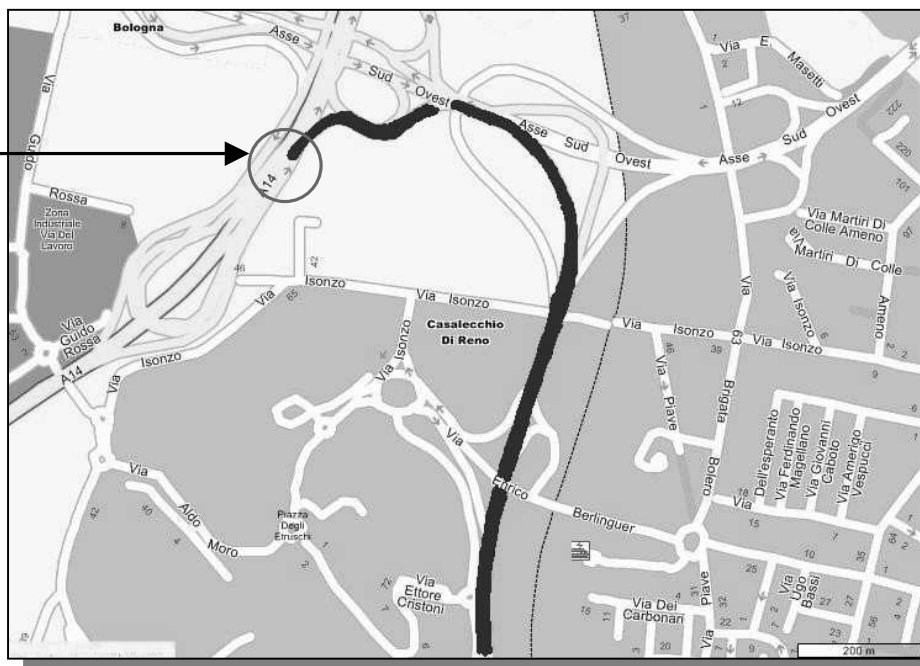

## **Da Milano:**

percorrere autostrada **A1 Milano – Napoli** in direzione sud; dopo il casello **Modena Sud** seguire le indicazioni per **Firenze**. Lo **svincolo Bologna Casalecchio** si trova prima del casello di **Sasso Marconi**

## **Da Firenze:**

percorrere autostrada **A1 Napoli – Milano** in direzione Milano; pochi km dopo il casello **Sasso Marconi** imboccare lo **svincolo Bologna Casalecchio**

## **Da Ancona:**

percorrere autostrada **A14 Taranto – Bologna** in direzione Bologna; giunti a Bologna seguire le indicazioni per Firenze fino a trovare lo **svincolo Bologna Casalecchio**

Per raggiungere la Didimo Zanetti S.p.A. dal casello **BOLOGNA CASALECCHIO**

- Usciti dal casello svoltare a destra in direzione **Casalecchio di Reno / Porrettana**
- Appena imboccata la tangenziale svoltare nella prima strada sulla destra per **SS64 Porrettana / Zona industriale**