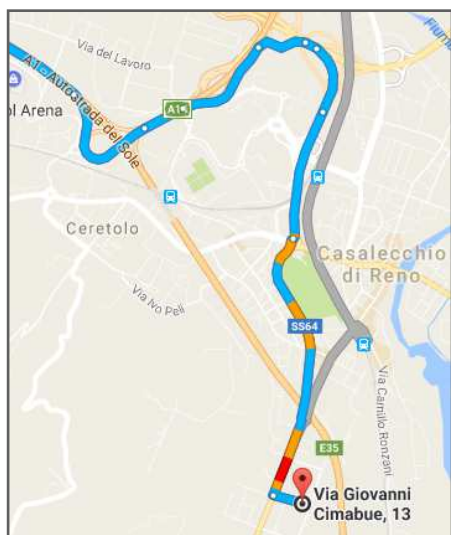

## COME RAGGIUNGERE LA NOSTRA SEDE

Via Cimabue, 13  
40033 Casalecchio di Reno (BO) - ITALY

Autostrada A1/E45: Uscire a "Bologna/Casalecchio"

Svoltare a destra, seguendo "Bologna Casalecchio/Tangenziale"

Svoltare a destra, seguendo "Porretana"

Svoltare a destra, seguendo "Sasso Marconi/Porretta"

Alla rotonda proseguire dritto

Superare il passaggio a livello. Alla rotonda proseguire dritto

Al semaforo, svoltare a sinistra. Ecco Via Cimabue.

Didimo Zanetti si trova a sinistra, in fondo alla strada.